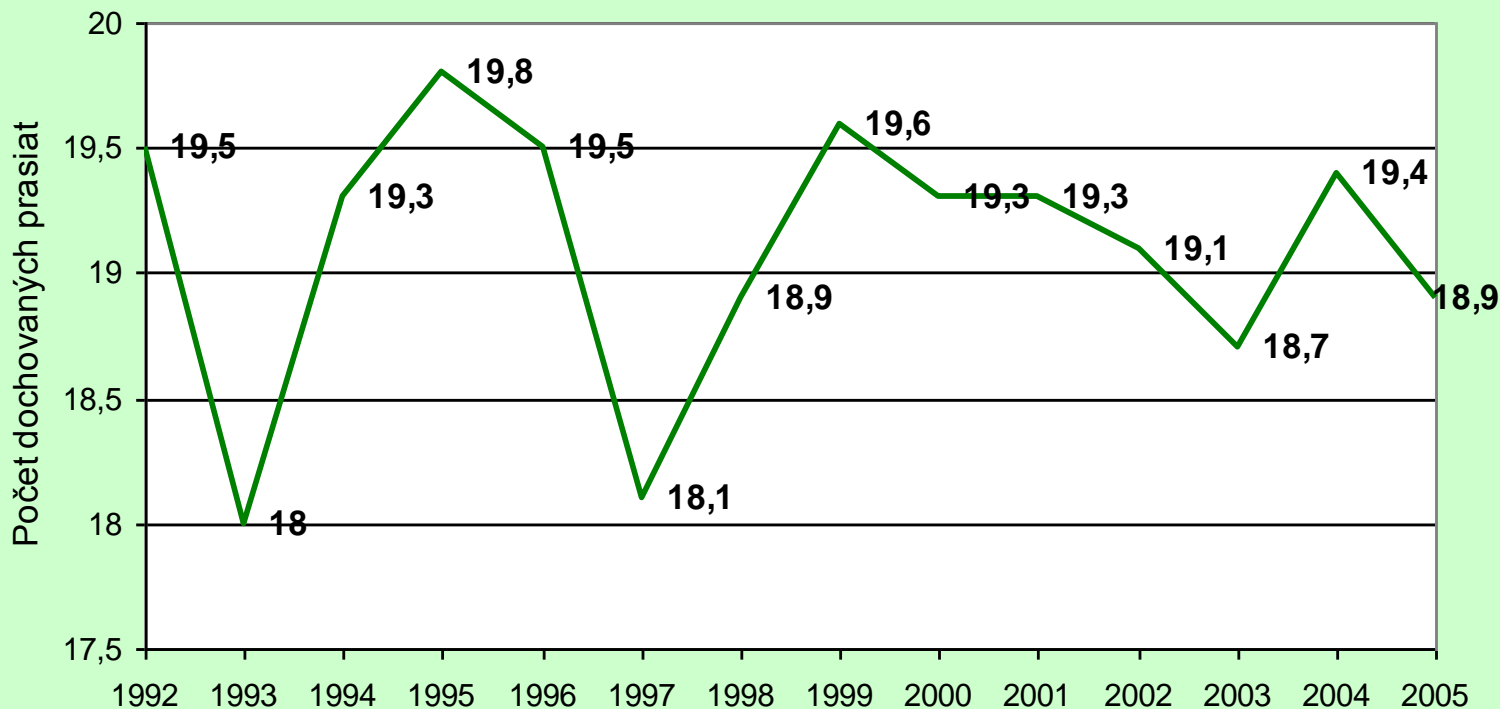

Dočov na prasnicu plemena BM v šľachtiteľských chovoch

Tabuľka 15