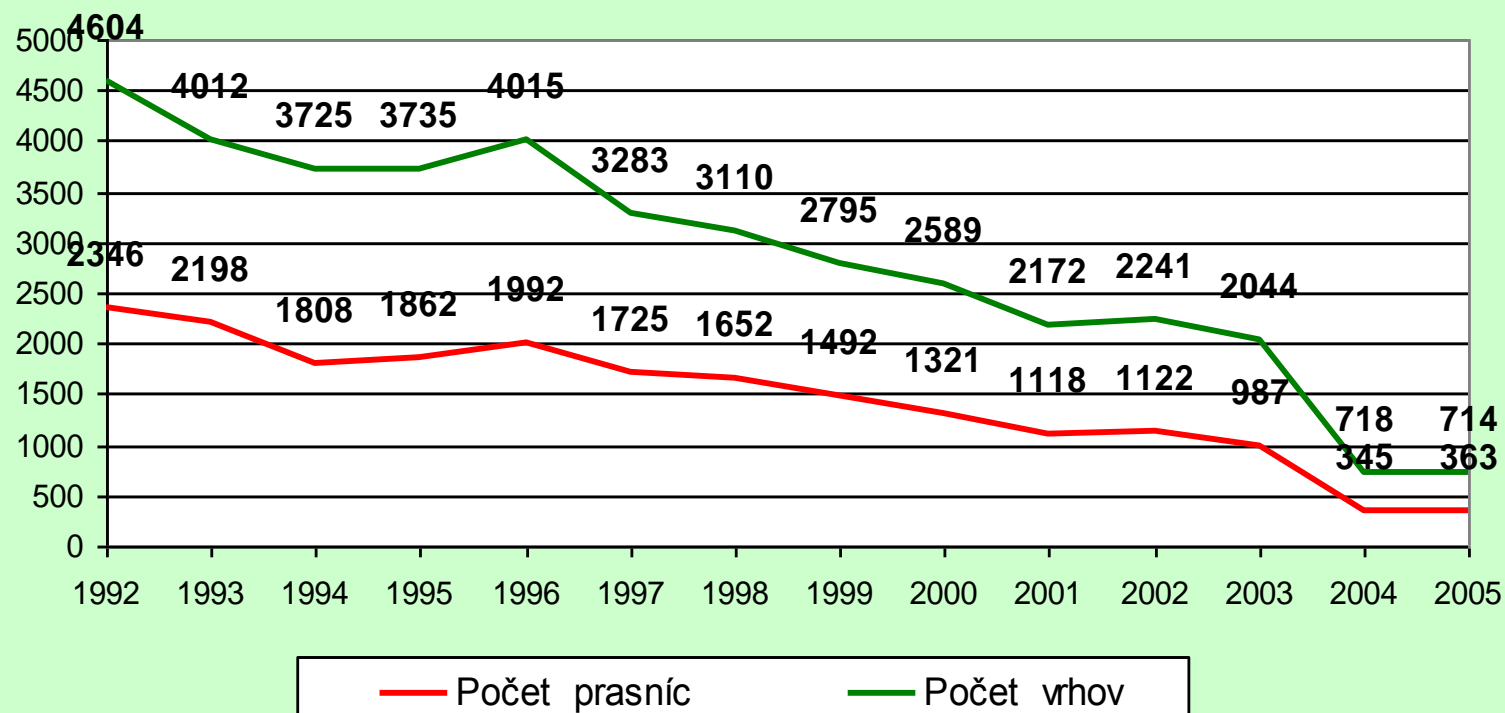

Biela mäsová v rozmnožovacích chovoch

Tabuľka 22