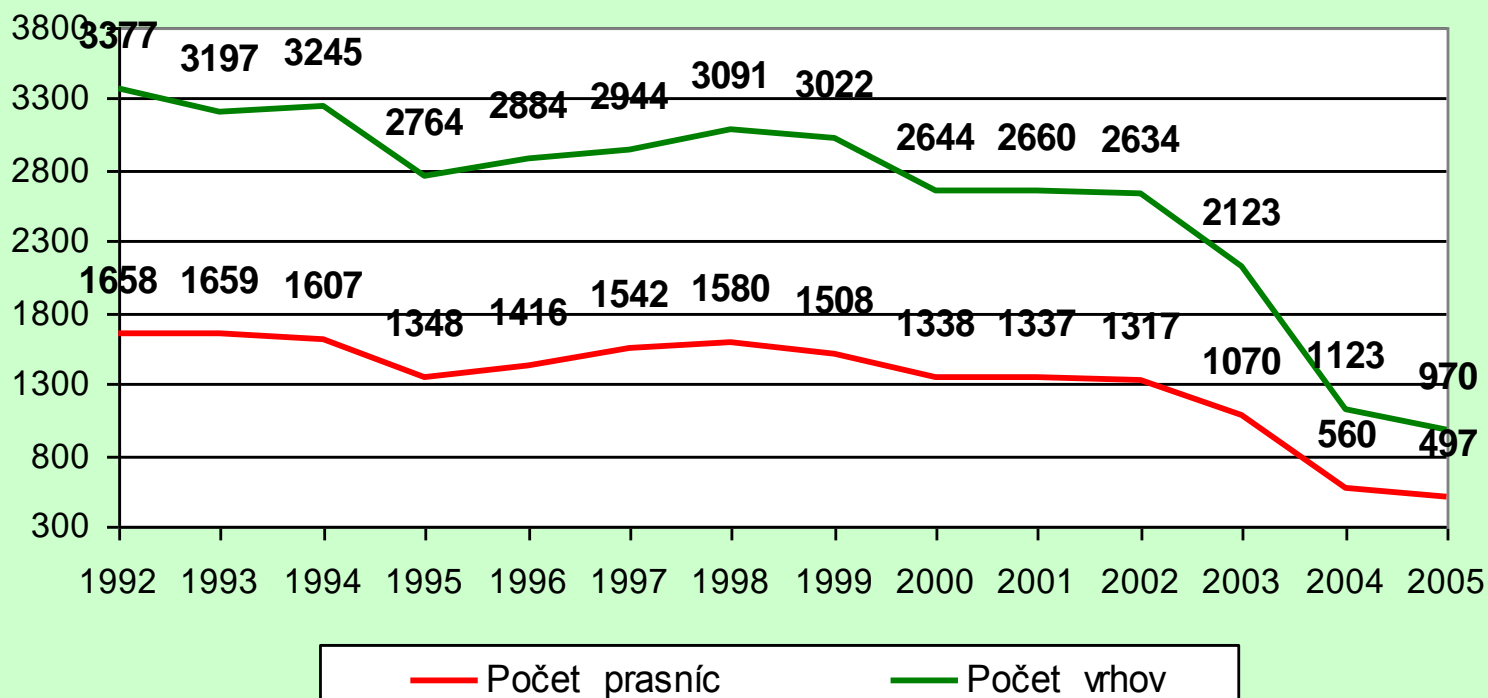

Pracovníci ŠPÚ SR

Tabuľka 11

Biela ušľachtilá v šľachtiteľských chovoch

Tabuľka 12

Dočov na prasnicu plemena BU v šľachtiteľských chovoch

Tabuľka 13

Biela mäsová v šľachtiteľských chovoch

Tabuľka 14