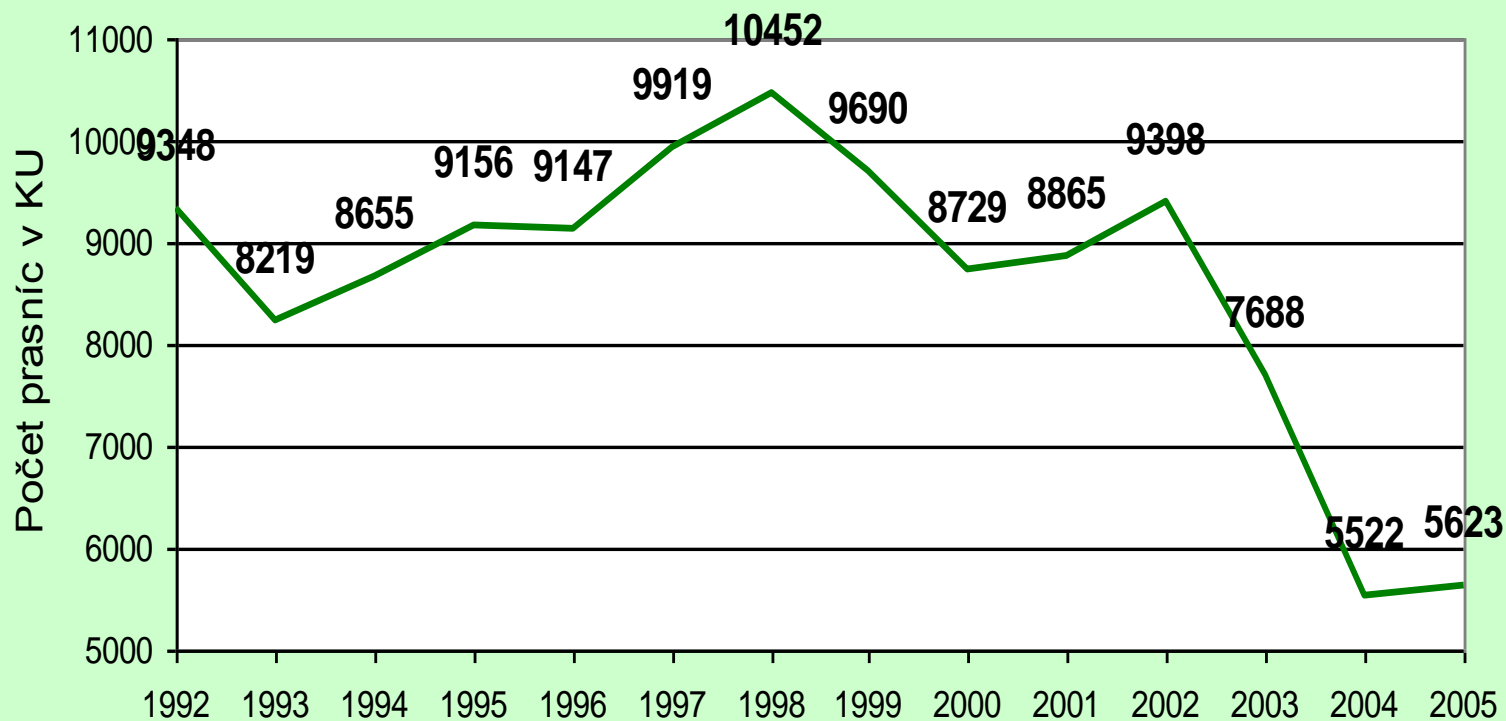

CELOSLOVENSKÝ ODBORNÝ SEMINÁR

75 rokov kontroly úžitkovosti ošípaných na Slovensku
ŠPÚ SR - pokračovateľ tradície kontroly úžitkovosti ošípaných

Počet šľachtiteľských chovov

Počet rozmnožovacích chovov

Tabuľka 2

Počet úžitkových chovov

Tabuľka 3

Stavy šľachtiteľských chovov

Tabuľka 4

Stavy rozmnožovacích chovov

Tabuľka 5

Stavy úžitkových chovov

Tabuľka 6