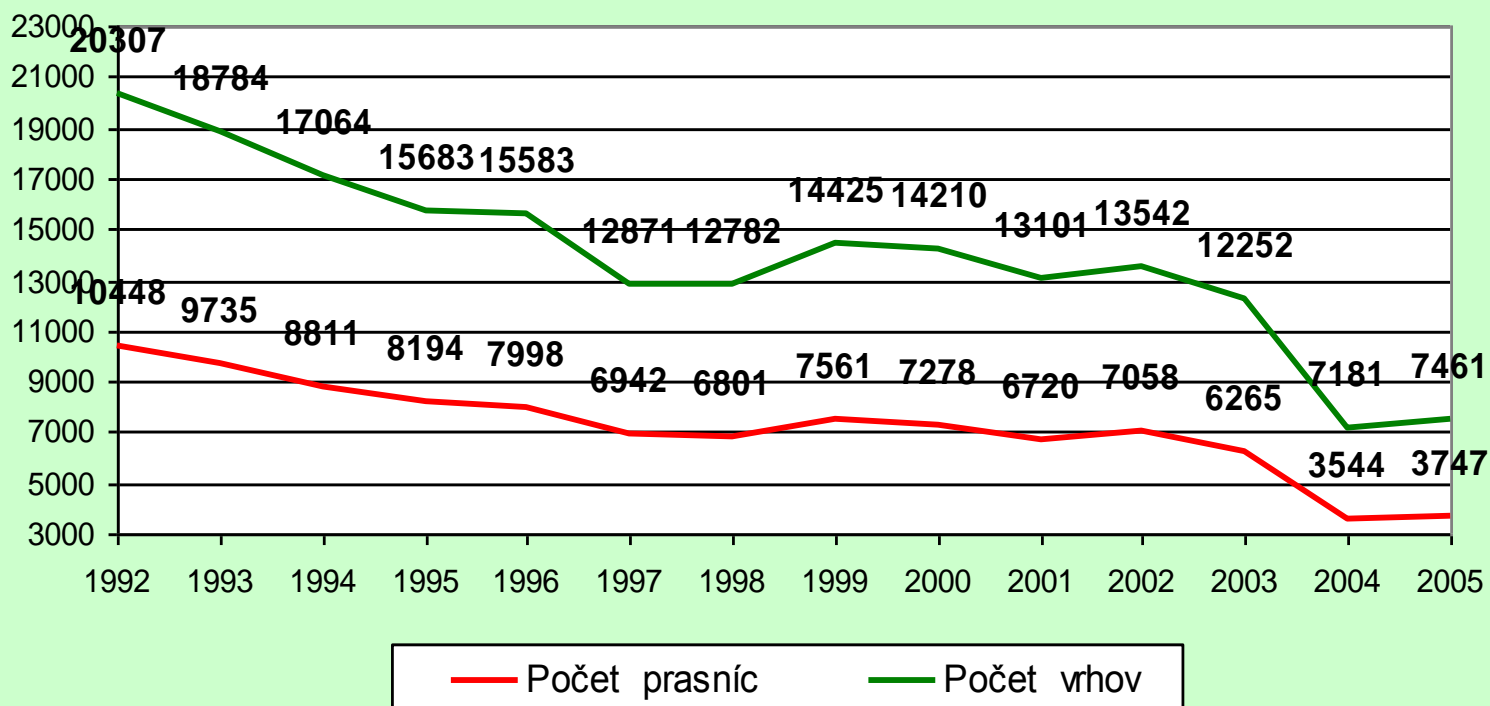

Tabuľka 18

Dochov na prasnicu plemena ČS v šľachtiteľských chovoch

Tabuľka 19

Biela ušľachtilá v rozmnožovacích chovoch

Tabuľka 20

Dočov na prasnicu plemena BU v rozmnožovacích chovoch

Tabuľka 21

Biela mäsová v rozmnožovacích chovoch