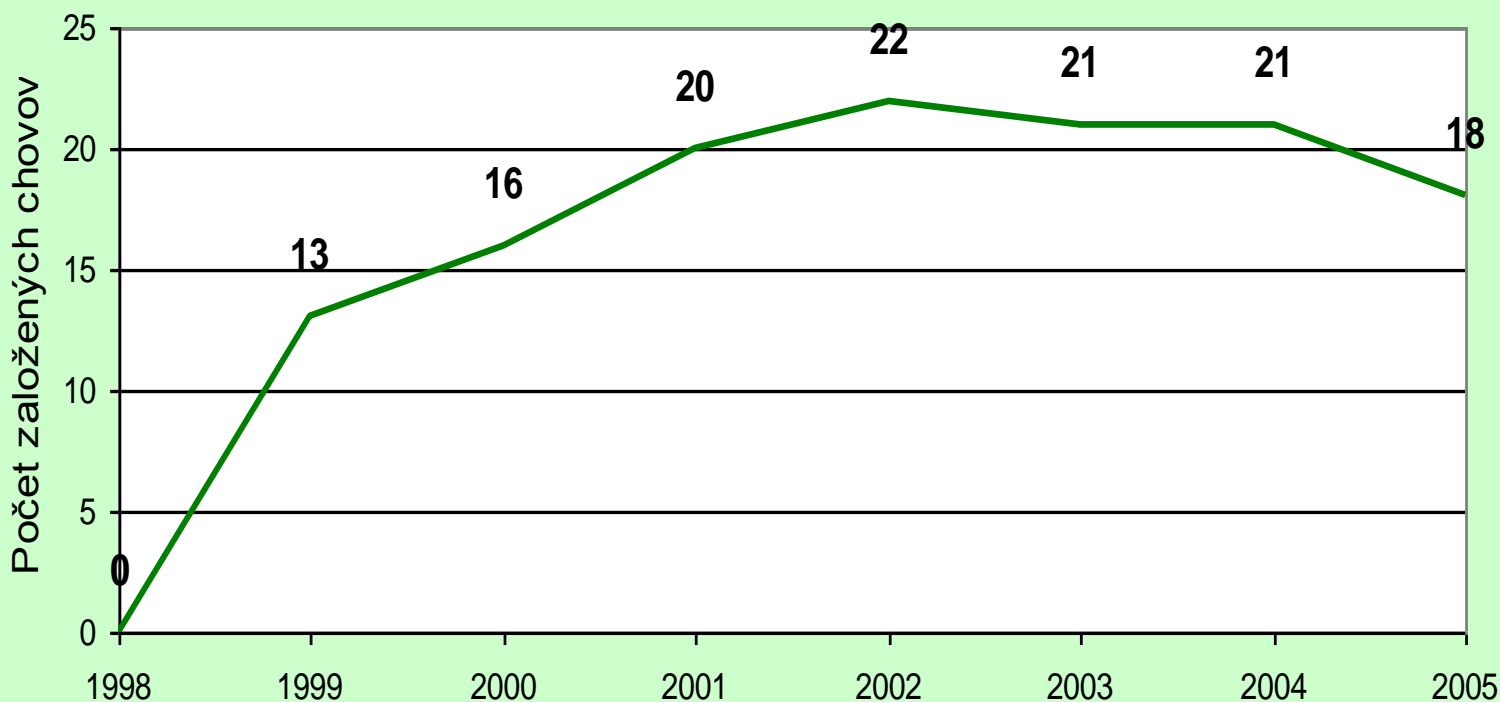

CELOSLOVENSKÝ ODBORNÝ SEMINÁR

75 rokov kontroly úžitkovosti ošípaných na Slovensku
ŠPÚ SR - pokračovateľ tradície kontroly úžitkovosti ošípaných

Počet šľachtiteľských chovov

Počet rozmnožovacích chovov

Tabuľka 2

Počet úžitkových chovov

Tabuľka 3

Stavy šľachtiteľských chovov

Tabuľka 4

Stavy rozmnožovacích chovov

Tabuľka 5

Stavy úžitkových chovov

Tabuľka 6