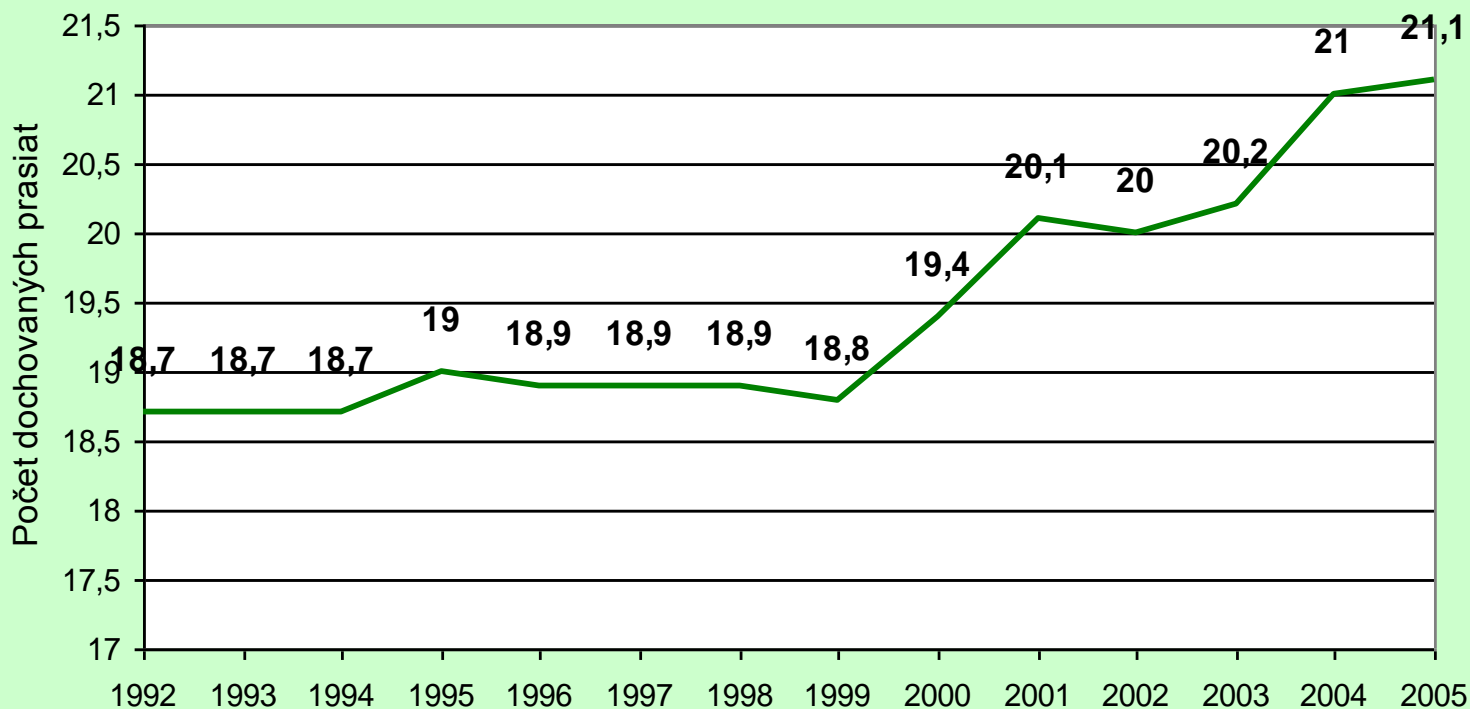

Pracovníci ŠPÚ SR

Tabuľka 11

Biela ušľachtilá v šľachtiteľských chovoch

Tabuľka 12

Dočov na prasnicu plemena BU v šľachtiteľských chovoch

Tabuľka 13

Biela mäsová v šľachtiteľských chovoch

Tabuľka 14