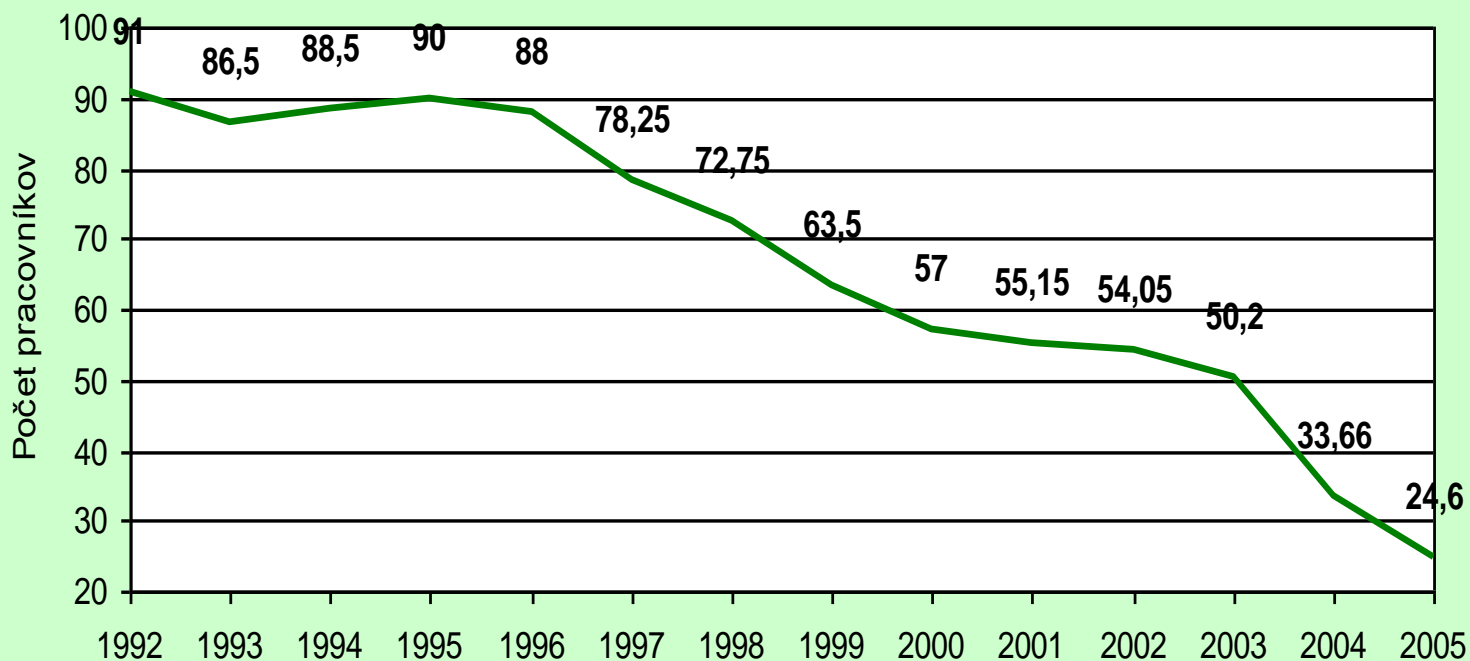

Pracovníci ŠPÚ SR

Tabuľka 11