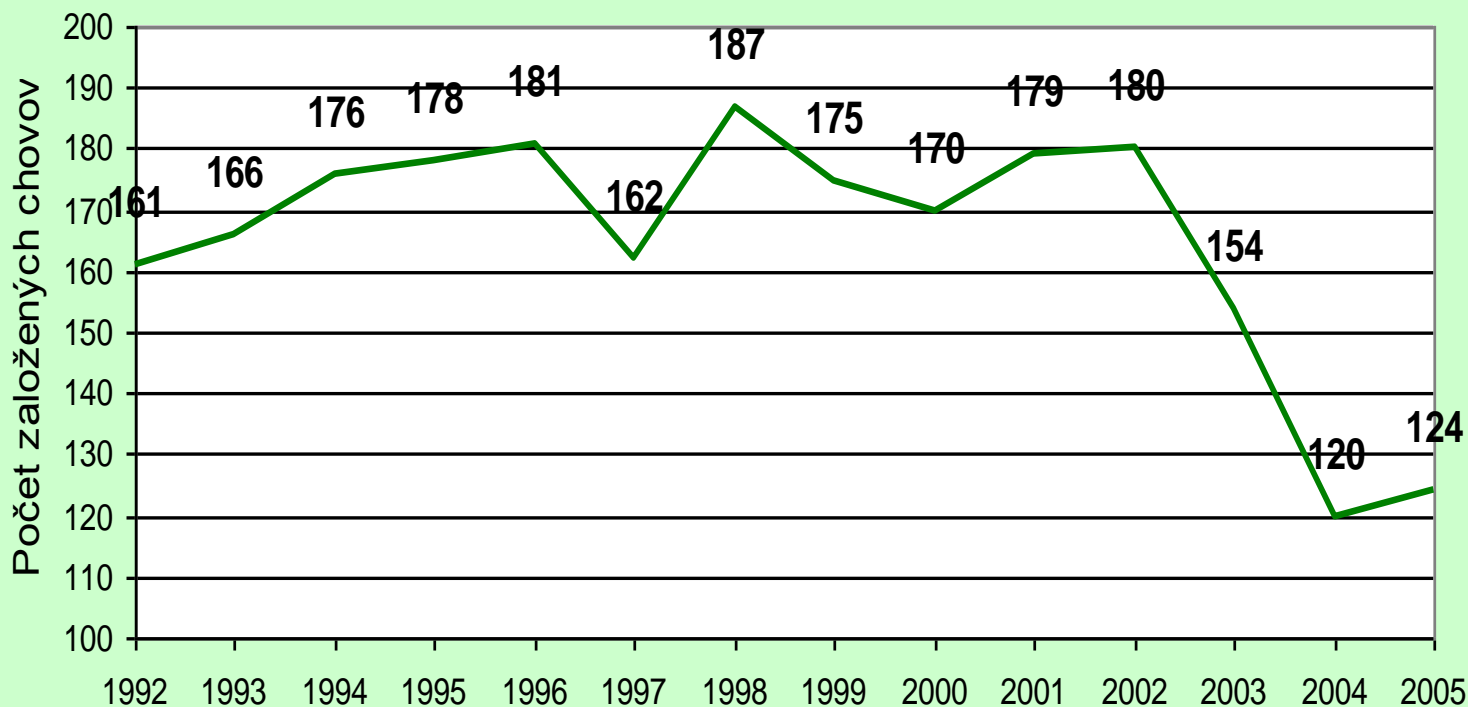

CELOSLOVENSKÝ ODBORNÝ SEMINÁR

75 rokov kontroly úžitkovosti ošípaných na Slovensku
ŠPÚ SR - pokračovateľ tradície kontroly úžitkovosti ošípaných

Počet šľachtiteľských chovov

Počet rozmnožovacích chovov

Tabuľka 2

Počet úžitkových chovov

Tabuľka 3

Stavy šľachtiteľských chovov

Tabuľka 4

Stavy rozmnožovacích chovov

Tabuľka 5

Stavy úžitkových chovov

Tabuľka 6