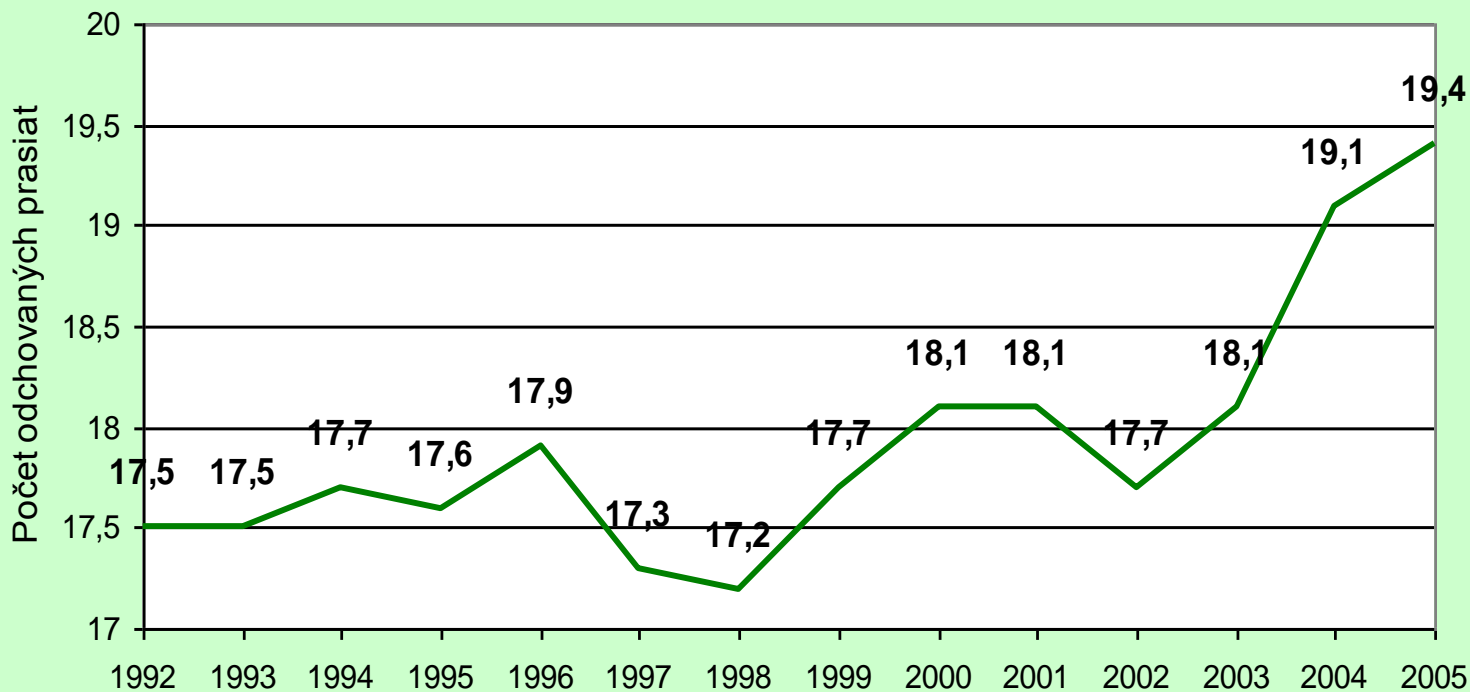

Tabuľka 18

Dochov na prasnicu plemena ČS v šľachtiteľských chovoch

Tabuľka 19

Biela ušľachtilá v rozmnožovacích chovoch

Tabuľka 20

Dočov na prasnicu plemena BU v rozmnožovacích chovoch

Tabuľka 21

Biela mäsová v rozmnožovacích chovoch