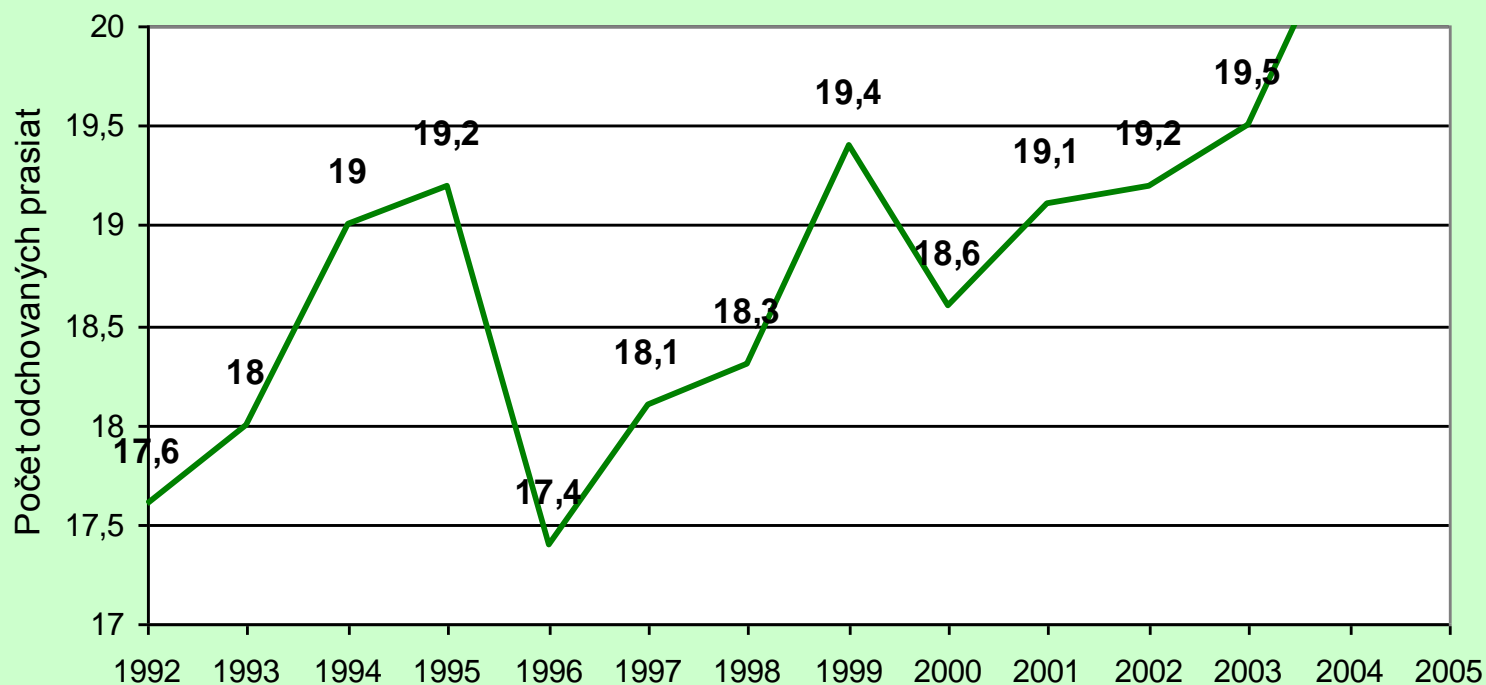

Dočov na prasnicu plemena BM v šľachtiteľských chovoch

Tabuľka 15

Landrace v šľachtiteľských chovoch

Tabuľka 16

Dochov na prasnicu plemena LA v šľachtiteľských chovoch

Tabuľka 17

Čiernostrakaté v šľachtiteľských chovoch