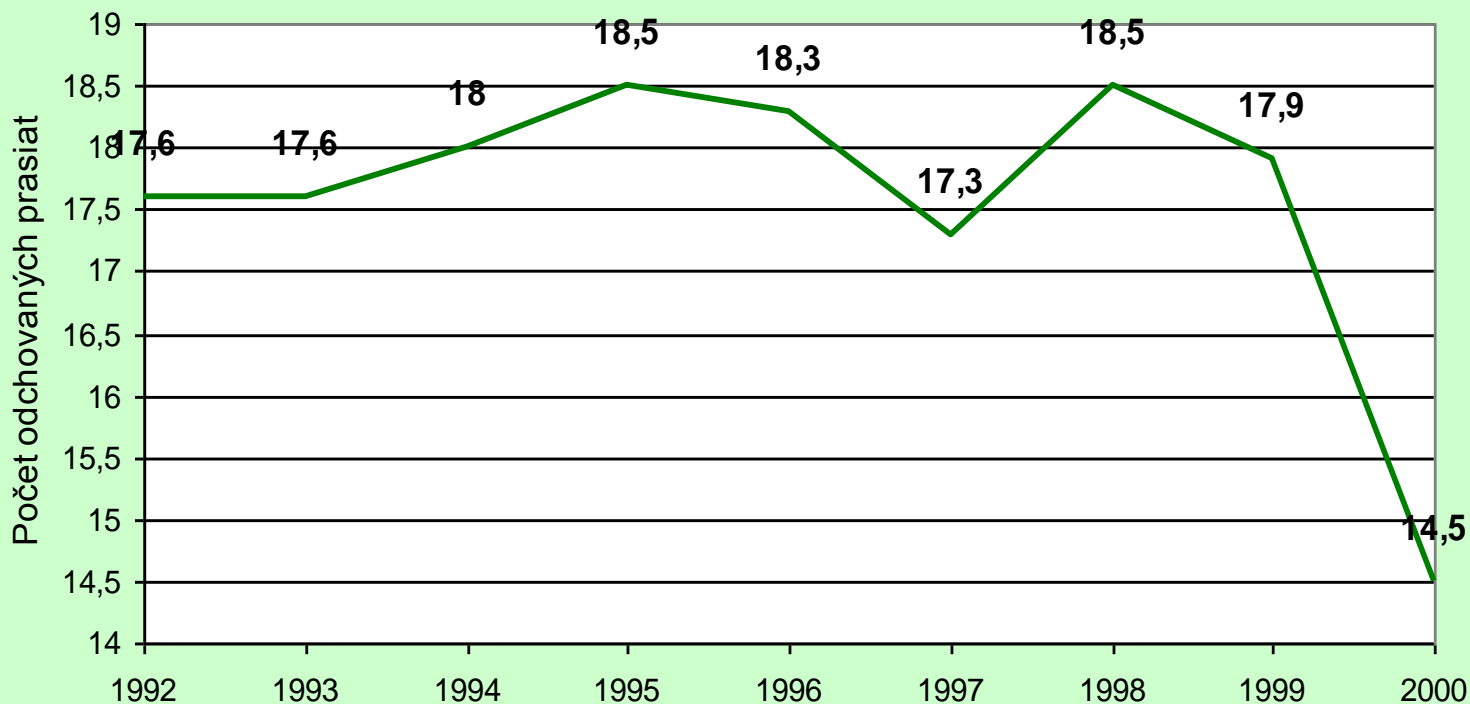

Dochov na prasnicu plemena ČS v šľachtiteľských chovoch

Tabuľka 19