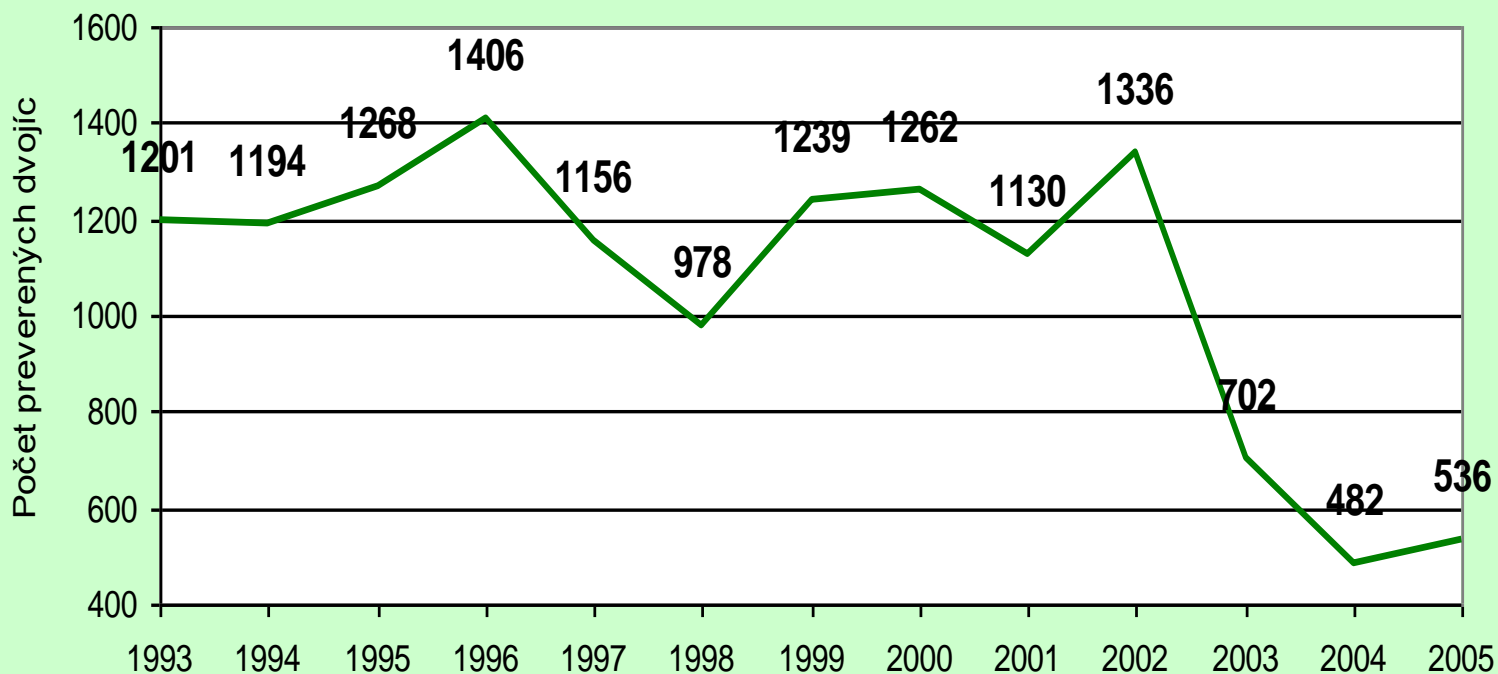

SVJH - dvojice

Tabuľka 8