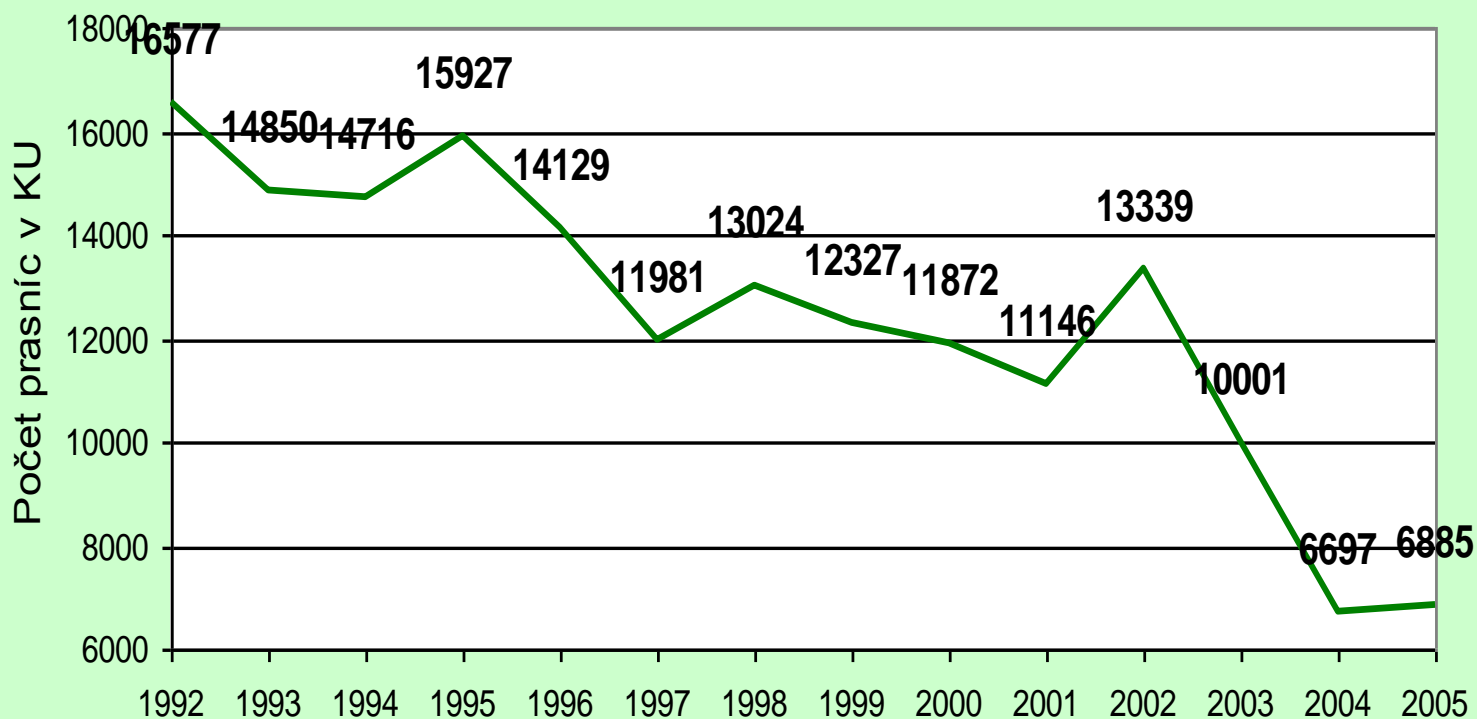

CELOSLOVENSKÝ ODBORNÝ SEMINÁR

75 rokov kontroly úžitkovosti ošípaných na Slovensku
ŠPÚ SR - pokračovateľ tradície kontroly úžitkovosti ošípaných

Počet šľachtiteľských chovov

Počet rozmnožovacích chovov

Tabuľka 2

Počet úžitkových chovov

Tabuľka 3

Stavy šľachtiteľských chovov

Tabuľka 4

Stavy rozmnožovacích chovov

Tabuľka 5

Stavy úžitkových chovov

Tabuľka 6