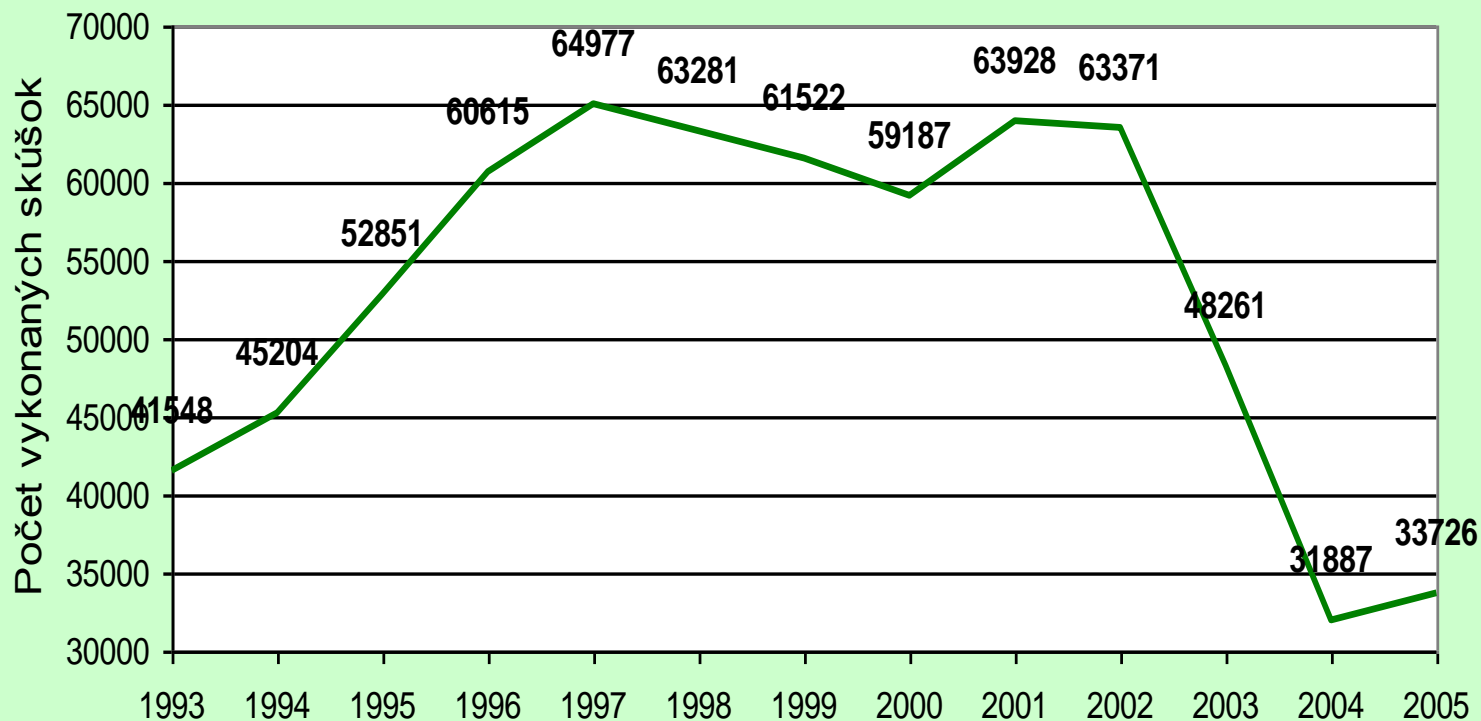

Skúšky vlastnej úžitkovosti kančiekov a prasničiek

Tabuľka 7