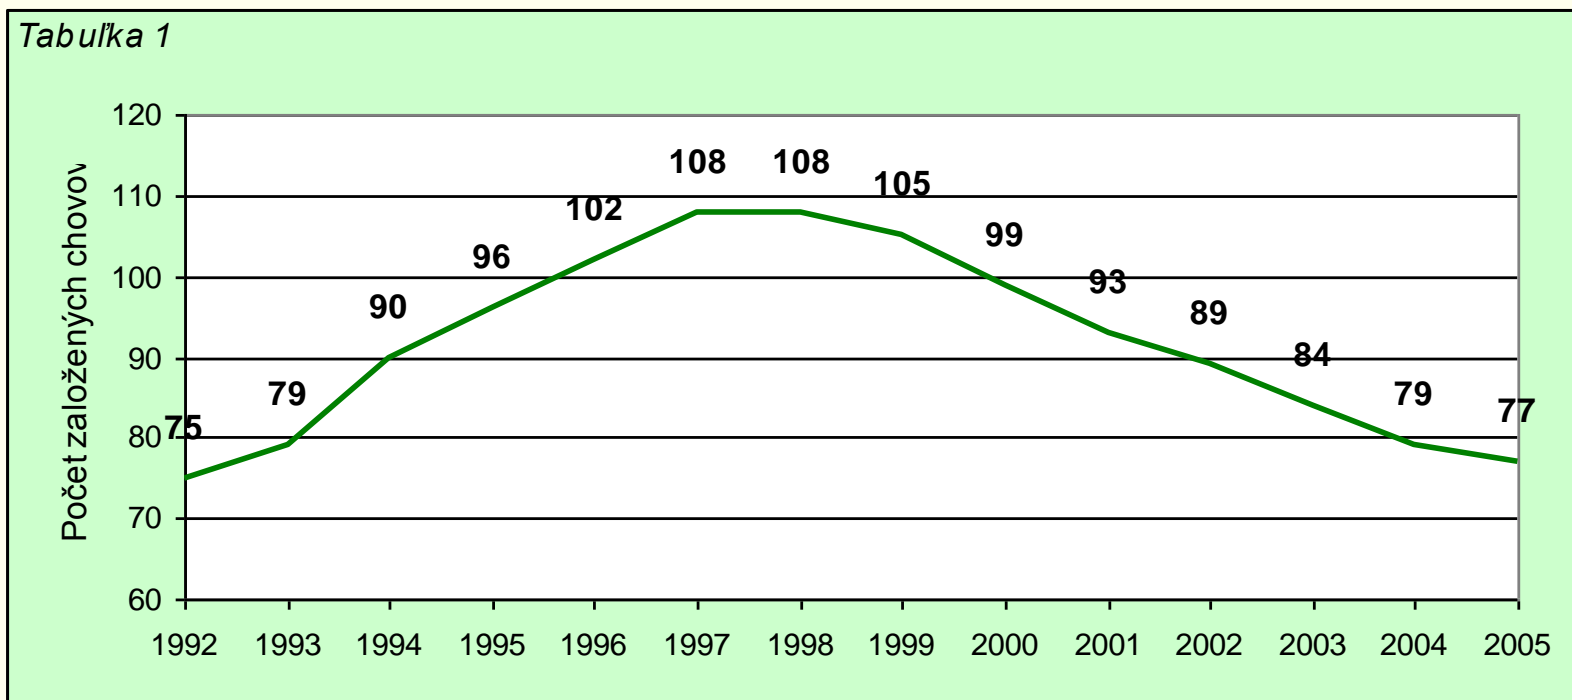

CELOSLOVENSKÝ ODBORNÝ SEMINÁR

75 rokov kontroly úžitkovosti ošípaných na Slovensku
ŠPÚ SR - pokračovateľ tradície kontroly úžitkovosti ošípaných

Počet šľachtiteľských chovov

Počet rozmnožovacích chovov

Tabuľka 2

Počet úžitkových chovov

Tabuľka 3

Stavy šľachtiteľských chovov

Tabuľka 4

Stavy rozmnožovacích chovov

Tabuľka 5

Stavy úžitkových chovov

Tabuľka 6