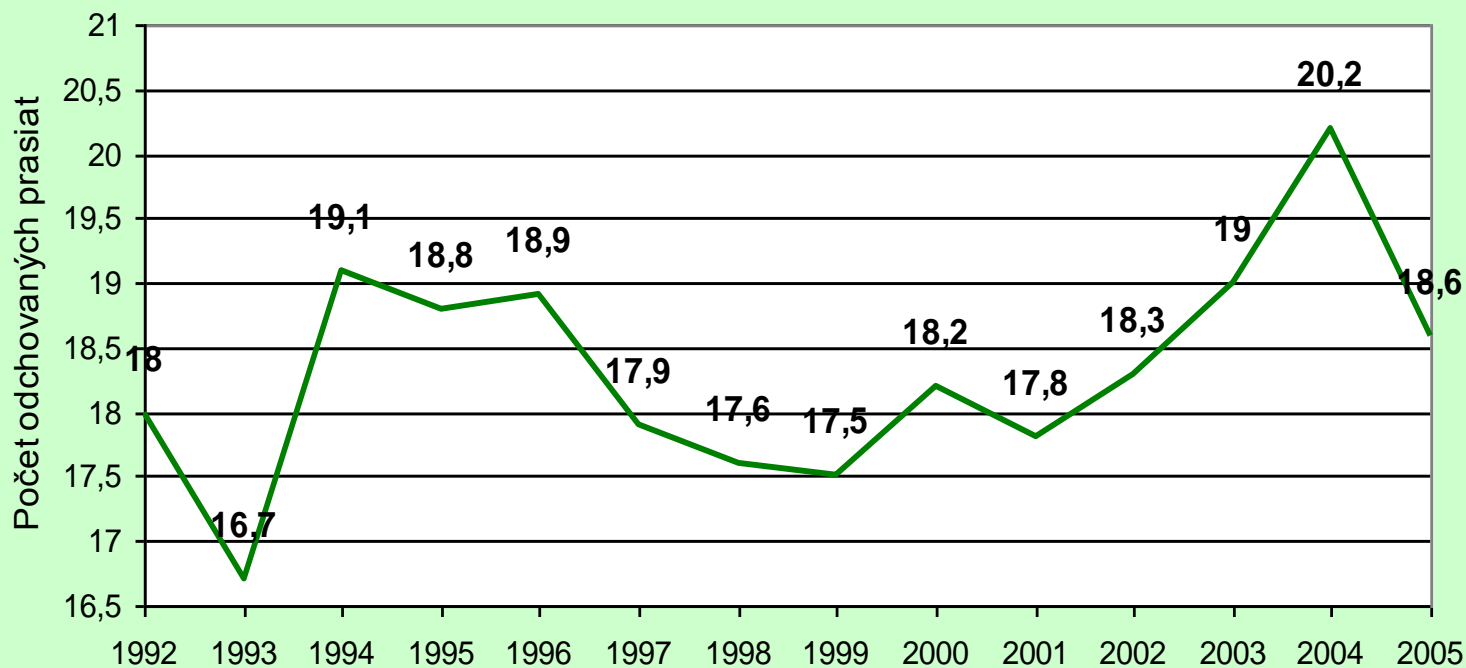

Dočov na prasnicu plemena BM v rozmnožovacích chovoch

Tabuľka 23