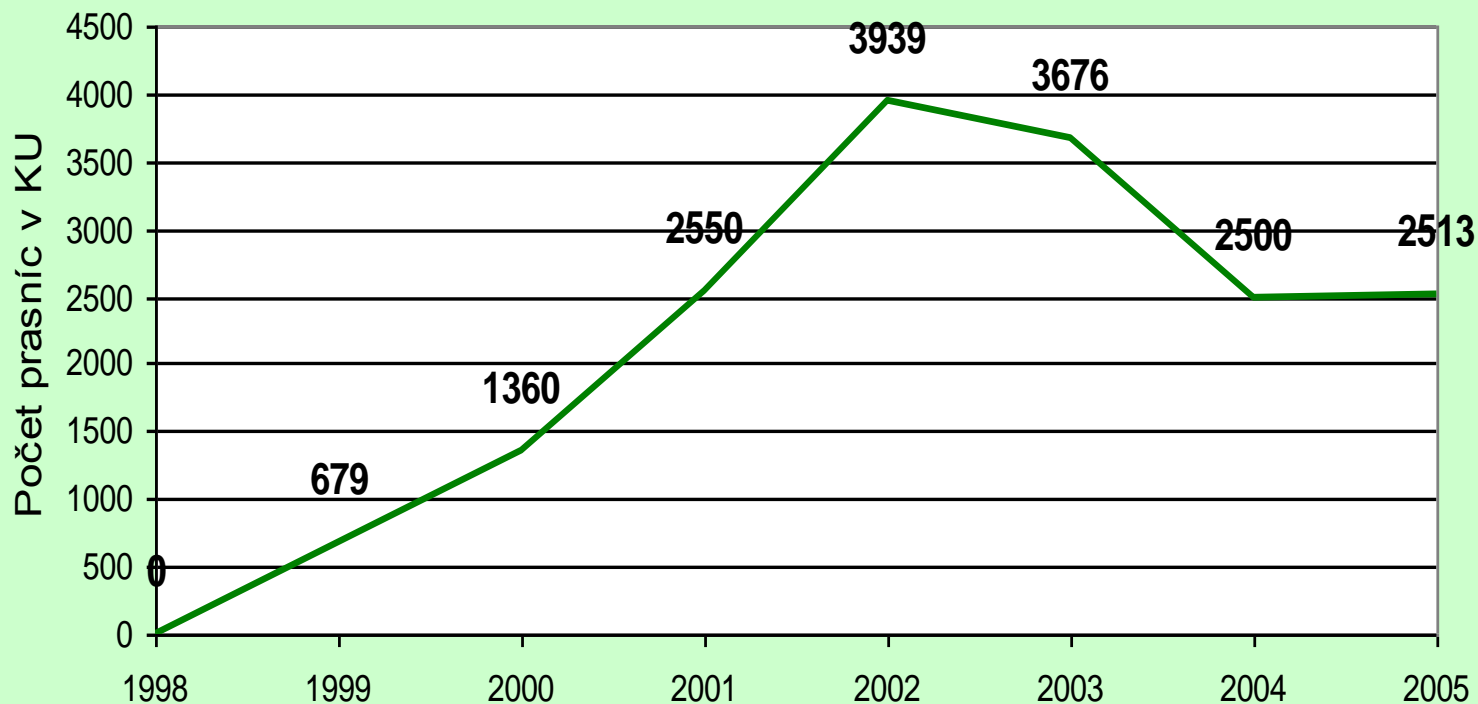

CELOSLOVENSKÝ ODBORNÝ SEMINÁR

75 rokov kontroly úžitkovosti ošípaných na Slovensku
ŠPÚ SR - pokračovateľ tradície kontroly úžitkovosti ošípaných

Počet šľachtiteľských chovov

Počet rozmnožovacích chovov

Tabuľka 2

Počet úžitkových chovov

Tabuľka 3

Stavy šľachtiteľských chovov

Tabuľka 4

Stavy rozmnožovacích chovov

Tabuľka 5

Stavy úžitkových chovov

Tabuľka 6